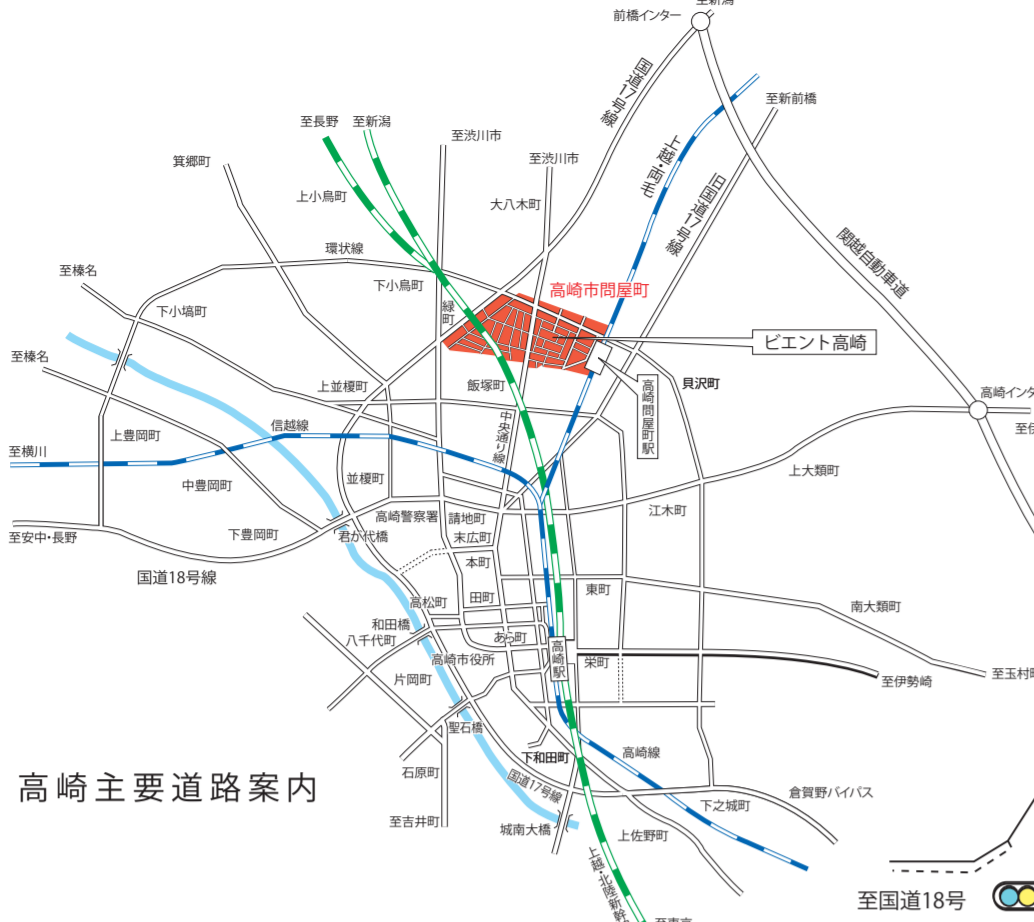

高崎市問屋町案内図

- 問屋町センター第二ビル**
- イシグロ
 - エヌ・ピー・ケイ貿易
 - ENEOSフロンティア
 - 戦力エージェント
 - 東芝ライテック
 - 関東化学高崎営業所
 - トブレック
 - 日本産業カウンセラー協会
 - Gift Your Life
 - ブラース
 - 群馬県セメント卸協同組合
 - 室賀法律事務所
 - 群馬土地高崎支店
 - 渡川製鋼所
- (50音順)

高崎主要道路案内

(A) 商工会議所ビル

- アクサ生命
 - クラシエ薬品
 - ぐんま共済協同組合
 - 商工会議所パソコン教室
 - 高崎青年会議所
 - 高崎法人会
 - 田島敏之法律事務所
 - 松乃井リゾート
- (50音順)

凡例

- (P) 一般駐車場
- (車) 高崎卸商社(協)共同駐車場
- 西1丁目
- 西2丁目
- 1丁目
- 2丁目
- 3丁目
- 4丁目
- 貝沢町

いさごや
伊多染工房
落合正行商店