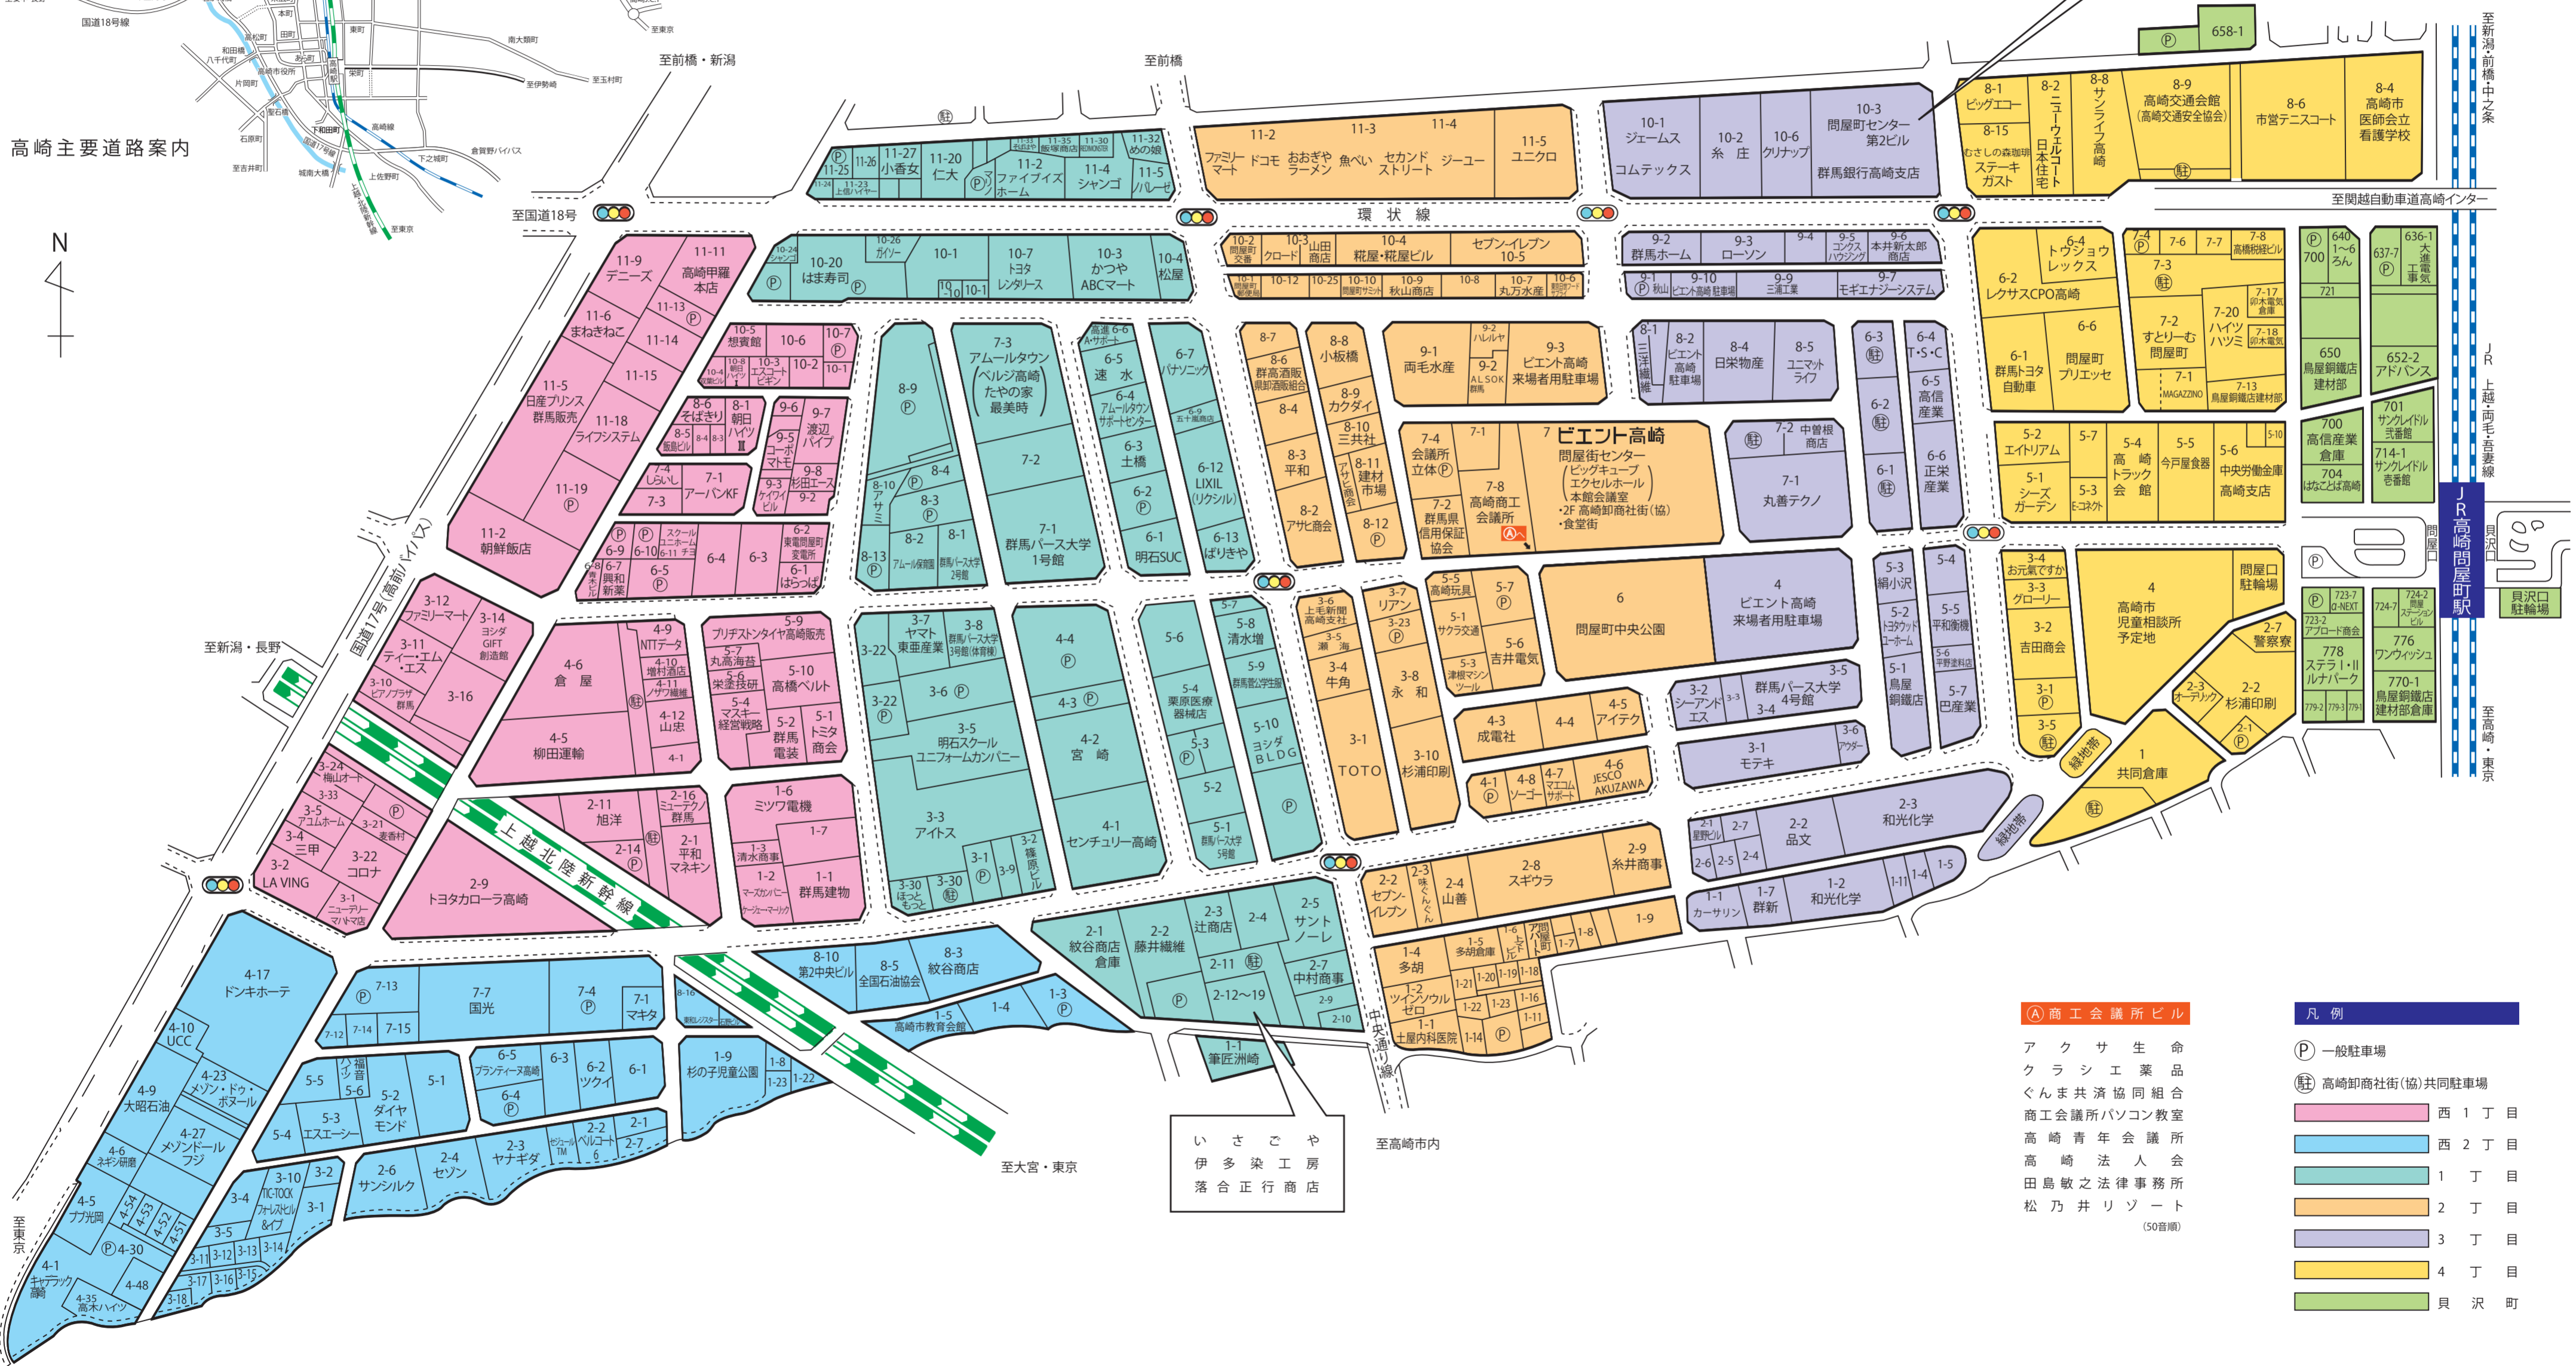

高崎市問屋町案内図

- 問屋町センター第二ビル**
- イシグロ
 - エヌ・ピー・ケイ貿易
 - ENEOSフロンティア
 - 戦力エージェント
 - 東芝ライテック
 - 関東化学高崎営業所
 - トブレック
 - 日本産業カウンセラー協会
 - Gift Your Life
 - ブラース
 - 群馬県セメント卸協同組合
 - 室賀法律事務所
 - 群馬土地高崎支店
 - 渡川製鋼所
- (50音順)

高崎主要道路案内

(A) 商工会議所ビル

- アクサ生命
 - クラシエ薬品
 - ぐんま共済協同組合
 - 商工会議所パソコン教室
 - 高崎青年会議所
 - 高崎法人会
 - 田島敏之法律事務所
 - 松乃井リゾート
- (50音順)

凡例

- (P) 一般駐車場
- (車) 高崎卸商社(協)共同駐車場
- 西1丁目
- 西2丁目
- 1丁目
- 2丁目
- 3丁目
- 4丁目
- 貝沢町

いさごや
伊多染工房
落合正行商店